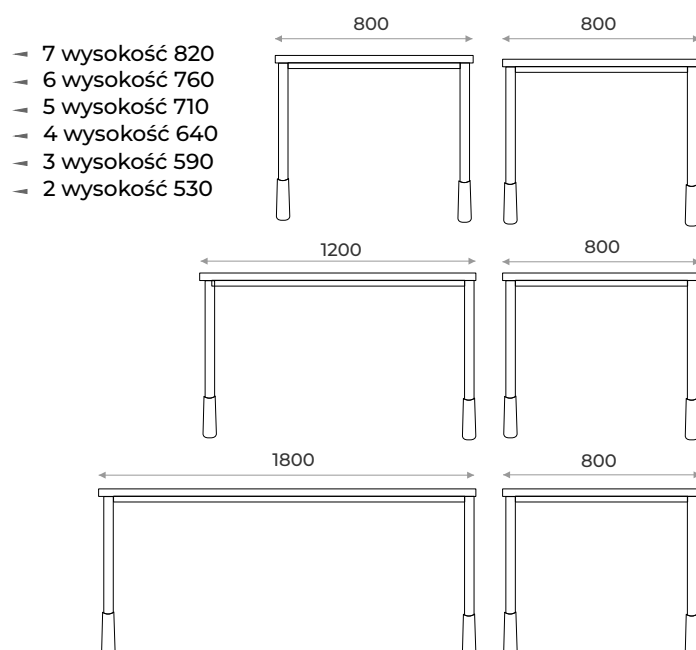

konstrukcja

Stół świetlicowy Borys

- rozmiar stołu
800x800mm
1200x800mm
1800x800mm
- wykonane z profilu stalowego o przekroju $\varnothing 40\text{mm}$
łączony ramą podbłatową z profili 40x20mm
- malowane farbami proszkowymi
wg wzornika Ral
- obrzeże ABS
- blat płyta laminowana 18mm
- nogi stołu zakończone stopkami z regulatorem
poziomu, zabezpieczające podłogę przed
zarysowaniem

● stół BORYS

przykładowe kolory stelaży metalowych

standardowe kolory stelaży metalowych

kolor dostępny za dopłatą

Blat z płyty laminowanej dwustronnie w kolorze buk D 381.
Obrzeże okleinowane PCV gr. 2 mm w kolorze blatu

zasady doboru stanowiska pracy ucznia w zależności od wzrostu użytkownika

numer rozmiaru	0	1	2	3	4	5	6	7
wzrost bez butów	800 - 950	930 - 1160	1080 - 1210	1190 - 1420	1330 - 1590	1460 - 1765	1590 - 1880	1740 - 2070
wysokość siedziska	210	260	310	350	380	430	460	510
wysokość stołu	400	460	530	590	640	710	760	820
kod koloru		orange	purple	yellow	red	green	blue	brown