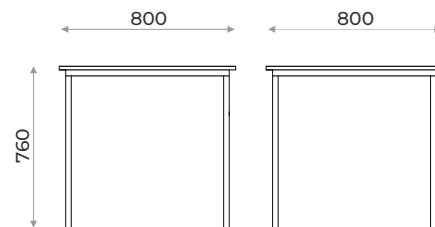

Astra

stół

konstrukcja

Stół szkolny Astra

- rozmiar stołu
800x800mm
1200x800mm
- wykonany z profilu owalnego $\varnothing 32\text{mm}$
- malowane farbami proszkowymi wg wzornika Ral
- blat płyta laminowana 18mm
- obrzeże PCV
- nogi stołu zakończone stopkami z regulacją poziomu, zabezpieczające podłogę przed zarysowaniem

stół astra 800x800mm

stół astra 1200x800mm

atesty - certyfikaty

Wymiary zgodne z zasadami doboru stanowiska pracy ucznia i normy PN-EN 1729-1:2016; PN-EN 1729-2+1:2016

przykładowe kolory stelaży metalowych

3000 1003 6024 5010 9005 4005 9006

standardowe kolory RAL stelaży metalowych

8017 7024 5018 2011 5015 6018 4006 6019

kolor RAL dostępny za dopłatą

Blat z płyty laminowanej dwustronnie w kolorze buk D 381. Obrzeże okleinowane PCV gr. 2 mm w kolorze blatu

standard

opcja – zaoblone narożniki blatu, okleinowane PCV 2 mm – za dopłatą

WYBARWIENIA BLATÓW STOŁÓW

BUK KLON BIAŁY SZARY

zasady doboru stanowiska pracy ucznia w zależności od wzrostu użytkownika

numer rozmiaru	0	1	2	3	4	5	6	7
wzrost bez butów	800 - 950	930 - 1160	1080 - 1210	1190 - 1420	1330 - 1590	1460 - 1765	1590 - 1880	1740 - 2070
wysokość siedziska	210	260	310	350	380	430	460	510
wysokość stołu	400	460	530	590	640	710	760	820
kod koloru								