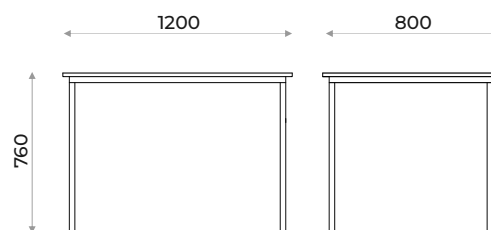

Astra

stół

konstrukcja

Stół szkolny Astra

- rozmiar stołu
800x800mm
1200x800mm
- wykonany z profilu owalnego $\varnothing 32\text{mm}$
- malowane farbami proszkowymi wg wzornika Ral
- blat płyta laminowana 18mm
- obrzeże PCV
- nogi stołu zakończone stopkami z regulacją poziomu, zabezpieczające podłogę przed zarysowaniem

stół astra 800x800mm

stół astra 1200x800mm

atesty - certyfikaty

Wymiary zgodne z zasadami doboru stanowiska pracy ucznia i normy PN-EN 1729-1:2016; PN-EN 1729-2+1:2016

przykładowe kolory stelaży metalowych

3000 1003 6024 5010 9005 4005 9006

standardowe kolory RAL stelaży metalowych

8017 7024 5018 2011 5015 6018 4006 6019

kolor RAL dostępny za dopłatą

Blat z płyty laminowanej dwustronnie w kolorze buk D 381. Obrzeże okleinowane PCV gr. 2 mm w kolorze blatu

standard

opcja – zaoblone narożniki blatu, okleinowane PCV 2 mm – za dopłatą

WYBARWIENIA BLATÓW STOŁÓW

BUK KLON BIAŁY SZARY

zasady doboru stanowiska pracy ucznia w zależności od wzrostu użytkownika

numer rozmiaru	0	1	2	3	4	5	6	7
wzrost bez butów	800 - 950	930 - 1160	1080 - 1210	1190 - 1420	1330 - 1590	1460 - 1765	1590 - 1880	1740 - 2070
wysokość siedziska	210	260	310	350	380	430	460	510
wysokość stołu	400	460	530	590	640	710	760	820
kod koloru								